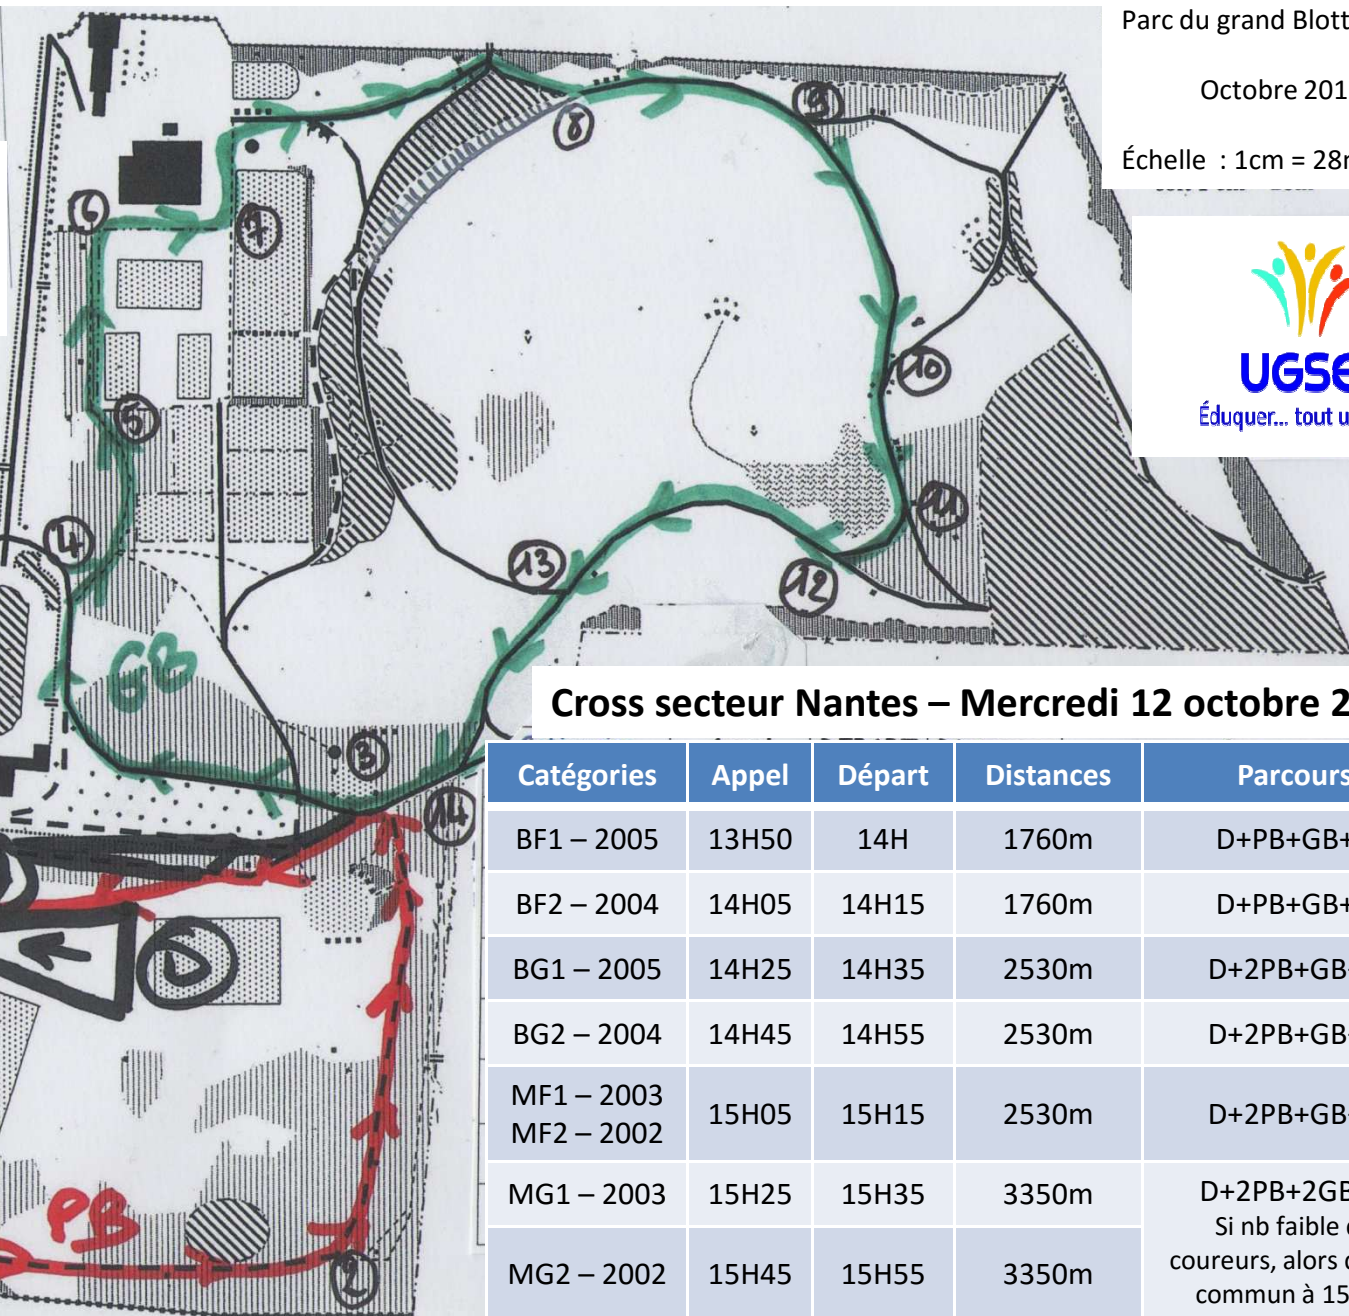

Sainte Philomène – Couëron

et
BDC
 BLANCHE DE CASTILLE

Parc du grand Blottereau

Octobre 2016

Échelle : 1cm = 28m

Cross secteur Nantes – Mercredi 12 octobre 2016

Catégories	Appel	Départ	Distances	Parcours
BF1 – 2005	13H50	14H	1760m	D+PB+GB+A
BF2 – 2004	14H05	14H15	1760m	D+PB+GB+A
BG1 – 2005	14H25	14H35	2530m	D+2PB+GB+A
BG2 – 2004	14H45	14H55	2530m	D+2PB+GB+A
MF1 – 2003 MF2 – 2002	15H05	15H15	2530m	D+2PB+GB+A
MG1 – 2003	15H25	15H35	3350m	D+2PB+2GB+A
MG2 – 2002	15H45	15H55	3350m	Si nb faible de coureurs, alors départ commun à 15h35