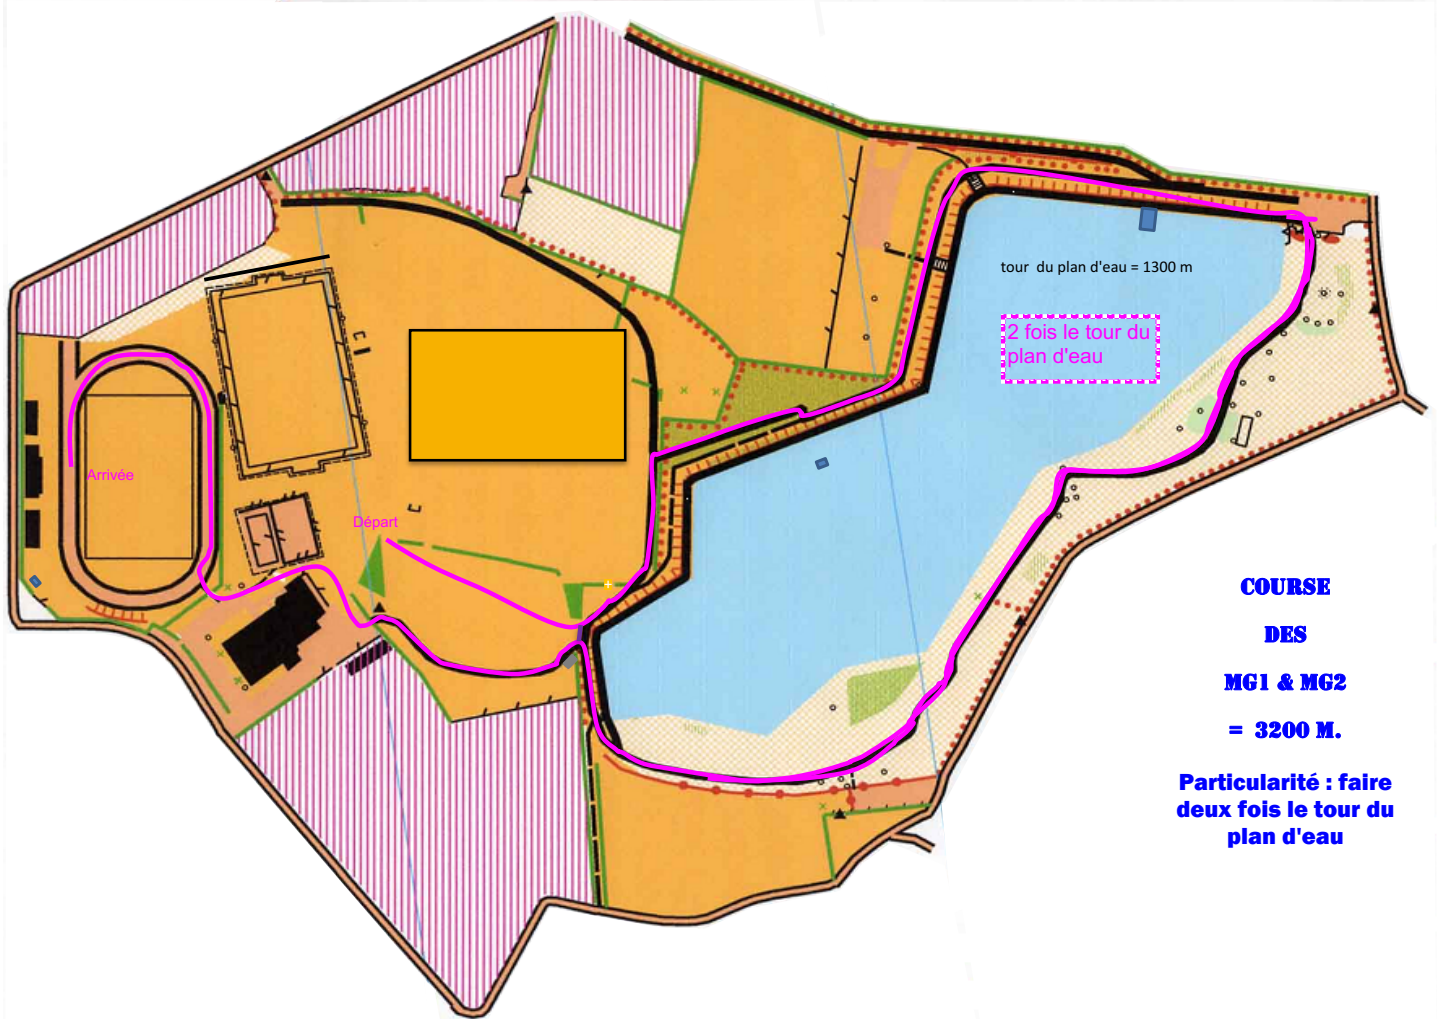

**COURSE  
BF1 & BF2  
= 1900 M.**

**COURSE  
DES  
BG1, BG2,  
MF1 & MF2  
= 2250 M.**

tour du plan d'eau = 1300 m

2 fois le tour du plan d'eau

**COURSE  
DES  
MG1 & MG2  
= 3200 M.**

**Particularité : faire  
deux fois le tour du  
plan d'eau**

Horaires	Catégories	Distances
13h25	BF1	1900 m
13h40	BF2	1900 m
13h55	BG1	2250 m
14h10	BG2	2250 m
14h25	MF1	2250 m
14h25	MF2	2250 m
14h40	MG1	3200 m
14h55	MG2	3200 m

à gauche en regardant les tribunes	TRIBUNES	à droite en regardant les tribunes
VESTIAIRES FILLES	SECRÉTARIAT INFIRMERIE	VESTIAIRES GARÇONS