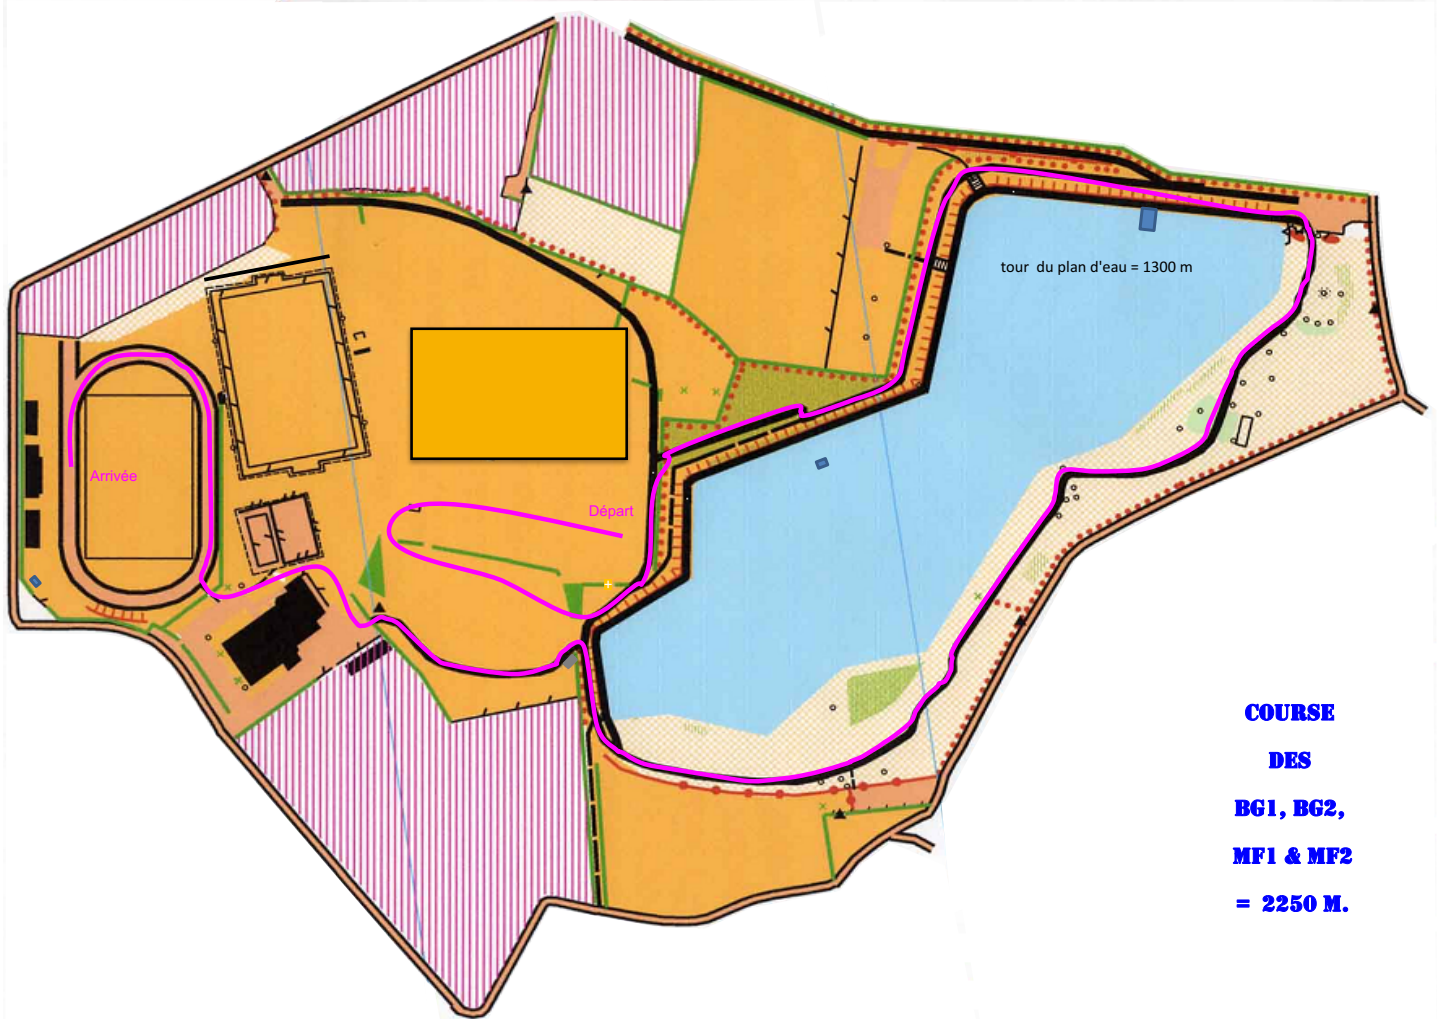

**COURSE  
BF1 & BF2  
= 1900 M.**

**COURSE  
DES  
BG1, BG2,  
MF1 & MF2  
= 2250 M.**

tour du plan d'eau = 1300 m

2 fois le tour du plan d'eau

**COURSE  
DES  
MG1 & MG2  
= 3200 M.**

**Particularité : faire  
deux fois le tour du  
plan d'eau**

Horaires	Catégories	Distances
13h25	BF1	1900 m
13h40	BF2	1900 m
13h55	BG1	2250 m
14h10	BG2	2250 m
14h25	MF1	2250 m
14h25	MF2	2250 m
14h40	MG1	3200 m
14h55	MG2	3200 m

à gauche en regardant les tribunes	TRIBUNES	à droite en regardant les tribunes
VESTIAIRES FILLES	SECRÉTARIAT INFIRMERIE	VESTIAIRES GARÇONS